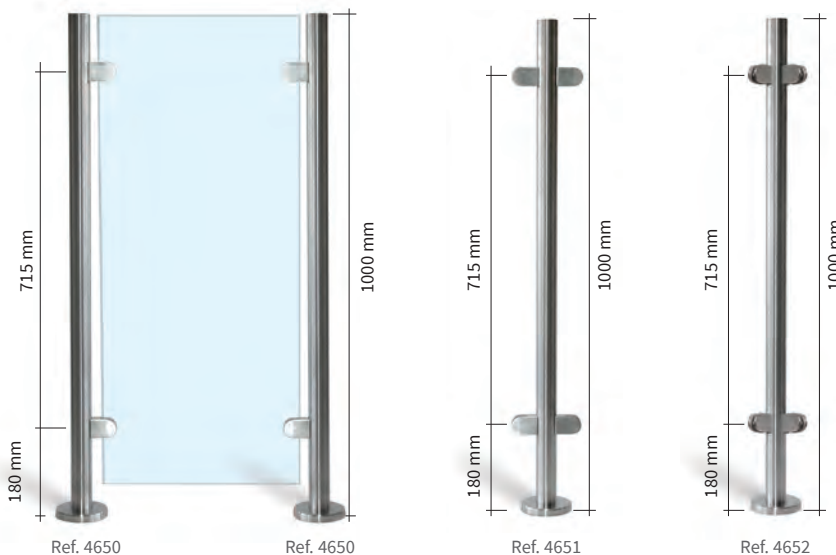

10.5 - POSTES Y HERRAJES INOX PARA BARANDILLAS

BARANDILLAS

POSTES Ø42,4 X 2 MM CON PINZAS INCLUIDAS

VIDRIO 8/10 MM

AISI-304

POSTE CON 2 PINZAS FIJACIÓN SUPERIOR

Acabados:

Inox mate **4650 IM**

POSTE CON 4 PINZAS A 180° FIJACIÓN SUPERIOR

Acabados:

Inox mate **4651 IM**

POSTE CON 4 PINZAS A 90° FIJACIÓN SUPERIOR

Acabados:

Inox mate **4652 IM**

*Tapón superior no incluido ref. 4677 IM

*Pasamanos superior opcional

EC24202P
EC24204P
EC24204P90

POSTE CON 4 PINZAS A 180° FIJACIÓN LATERAL

Acabados:

Inox mate **4655 IM**

POSTE CON 2 PINZAS FIJACIÓN LATERAL

Acabados:

Inox mate	Derecho	4656.D IM
	Izquierdo	4656.I IM

*Tapón superior no incluido ref. 4677 IM

*Pasamanos superior opcional

ED24204P
ED24202PDX
ED24202PSX

POSTES Y HERRAJES INOX PARA BARANDILLAS | POSTES Ø 42,4X2MM CON PINZAS INCLUIDAS